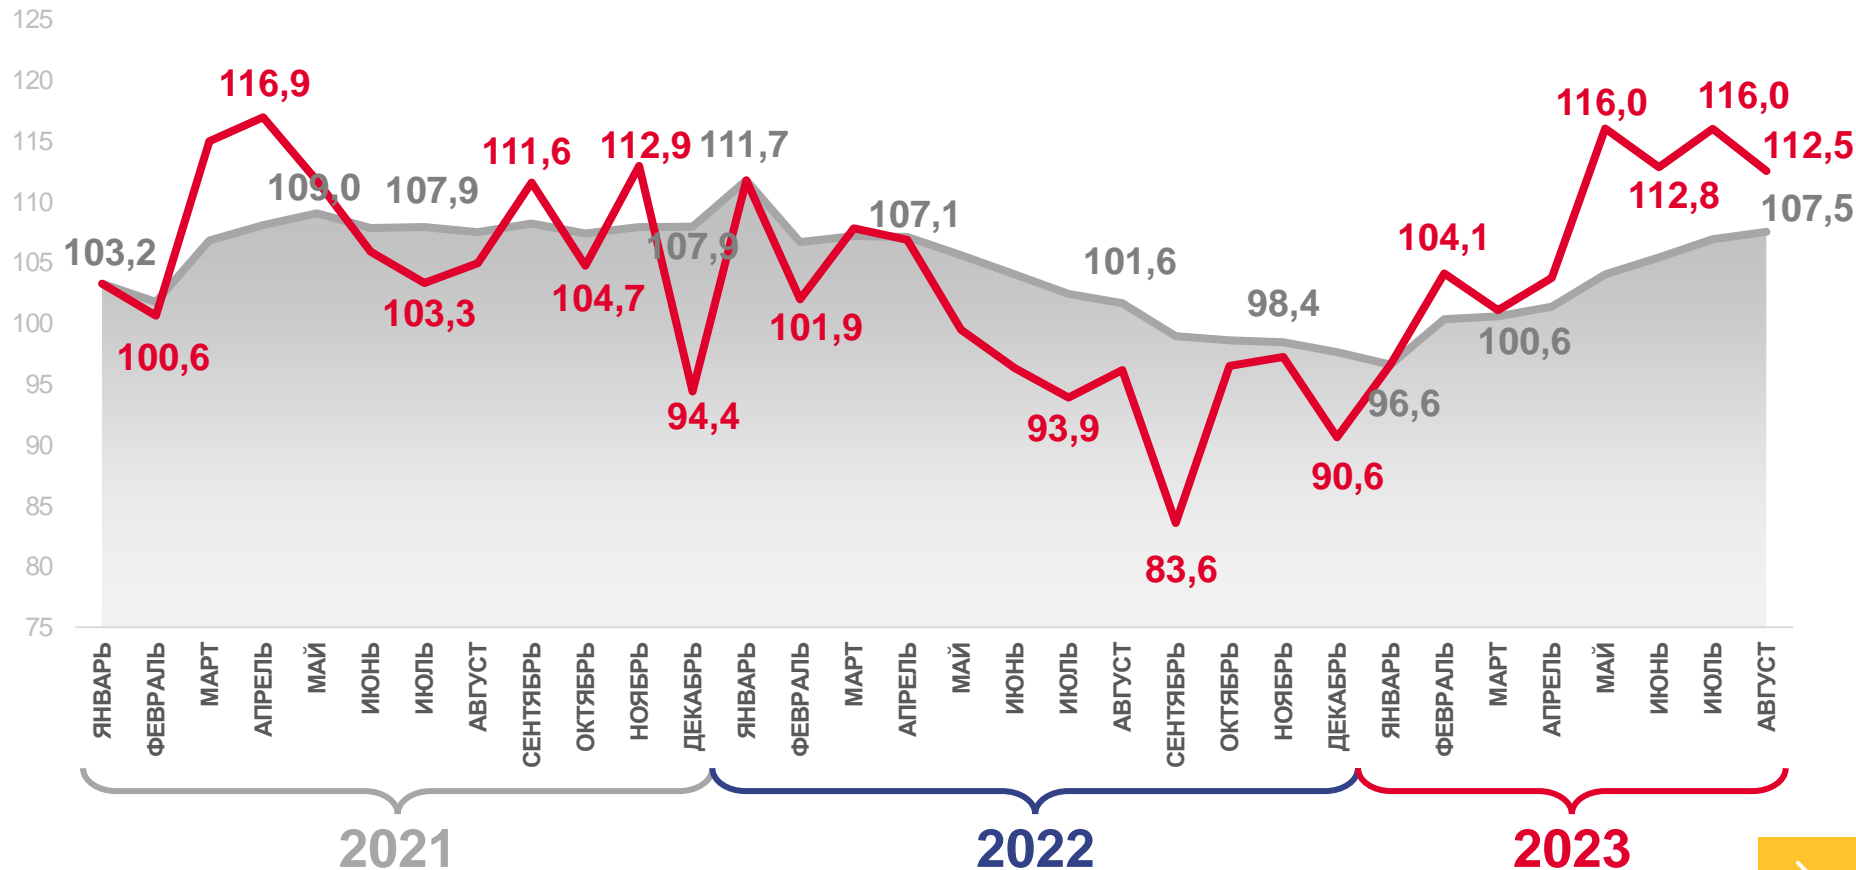

# ОПЕРАТИВНЫЕ ДАННЫЕ ПО ИНДЕКСУ ПРОМЫШЛЕННОГО ПРОИЗВОДСТВА В ЛЕНИНГРАДСКОЙ ОБЛАСТИ

за август 2023 года

# ИНДЕКС ПРОМЫШЛЕННОГО ПРОИЗВОДСТВА В ЛЕНИНГРАДСКОЙ ОБЛАСТИ

В АВГУСТЕ 2023 г.

**107,5%**

Январь-август 2023 г. к январю-августу 2022 г.

**112,5%**

Август 2023 г. к августу 2022 г.

За период с начала года к соответствующему периоду прошлого года

За месяц к соответствующему месяцу прошлого года

# ИНДЕКСЫ ПРОИЗВОДСТВА В ЛЕНИНГРАДСКОЙ ОБЛАСТИ

ЯНВАРЬ-АВГУСТ 2023 г. В % К ЯНВАРЮ-АВГУСТУ 2022 г.

ИПП

107,5%

Добыча полезных ископаемых

114,6%

Обрабатывающие производства

109,6%