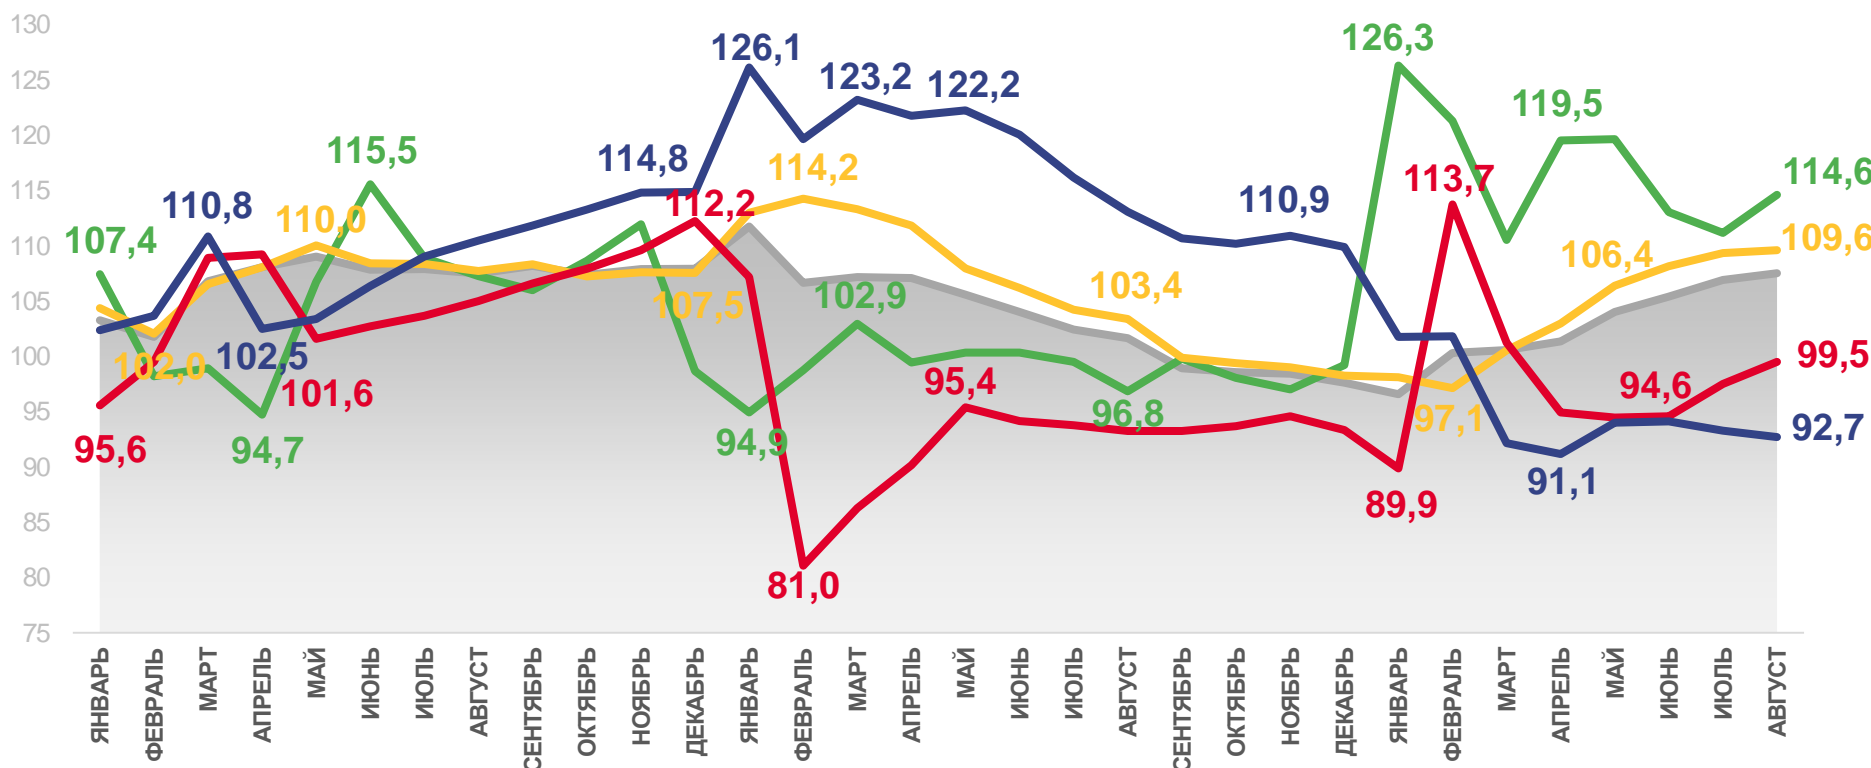

ИНДЕКСЫ ПРОИЗВОДСТВА В ЛЕНИНГРАДСКОЙ ОБЛАСТИ

ЯНВАРЬ-АВГУСТ 2023 г. В % К ЯНВАРЮ-АВГУСТУ 2022 г.

ИПП

107,5%

Добыча полезных ископаемых

114,6%

Обрабатывающие производства

109,6%

Обеспечение электрической энергией, газом и паром

99,5%

Водоснабжение; водоотведение, организация сбора и утилизации отходов, деятельность по ликвидации загрязнений

92,7%

Индекс промышленного производства

Обрабатывающие производства

Добыча полезных ископаемых

Обеспечение электрической энергией, газом и паром; кондиционирование воздуха

Водоснабжение; водоотведение, организация сбора и утилизации отходов, деятельность по ликвидации загрязнений